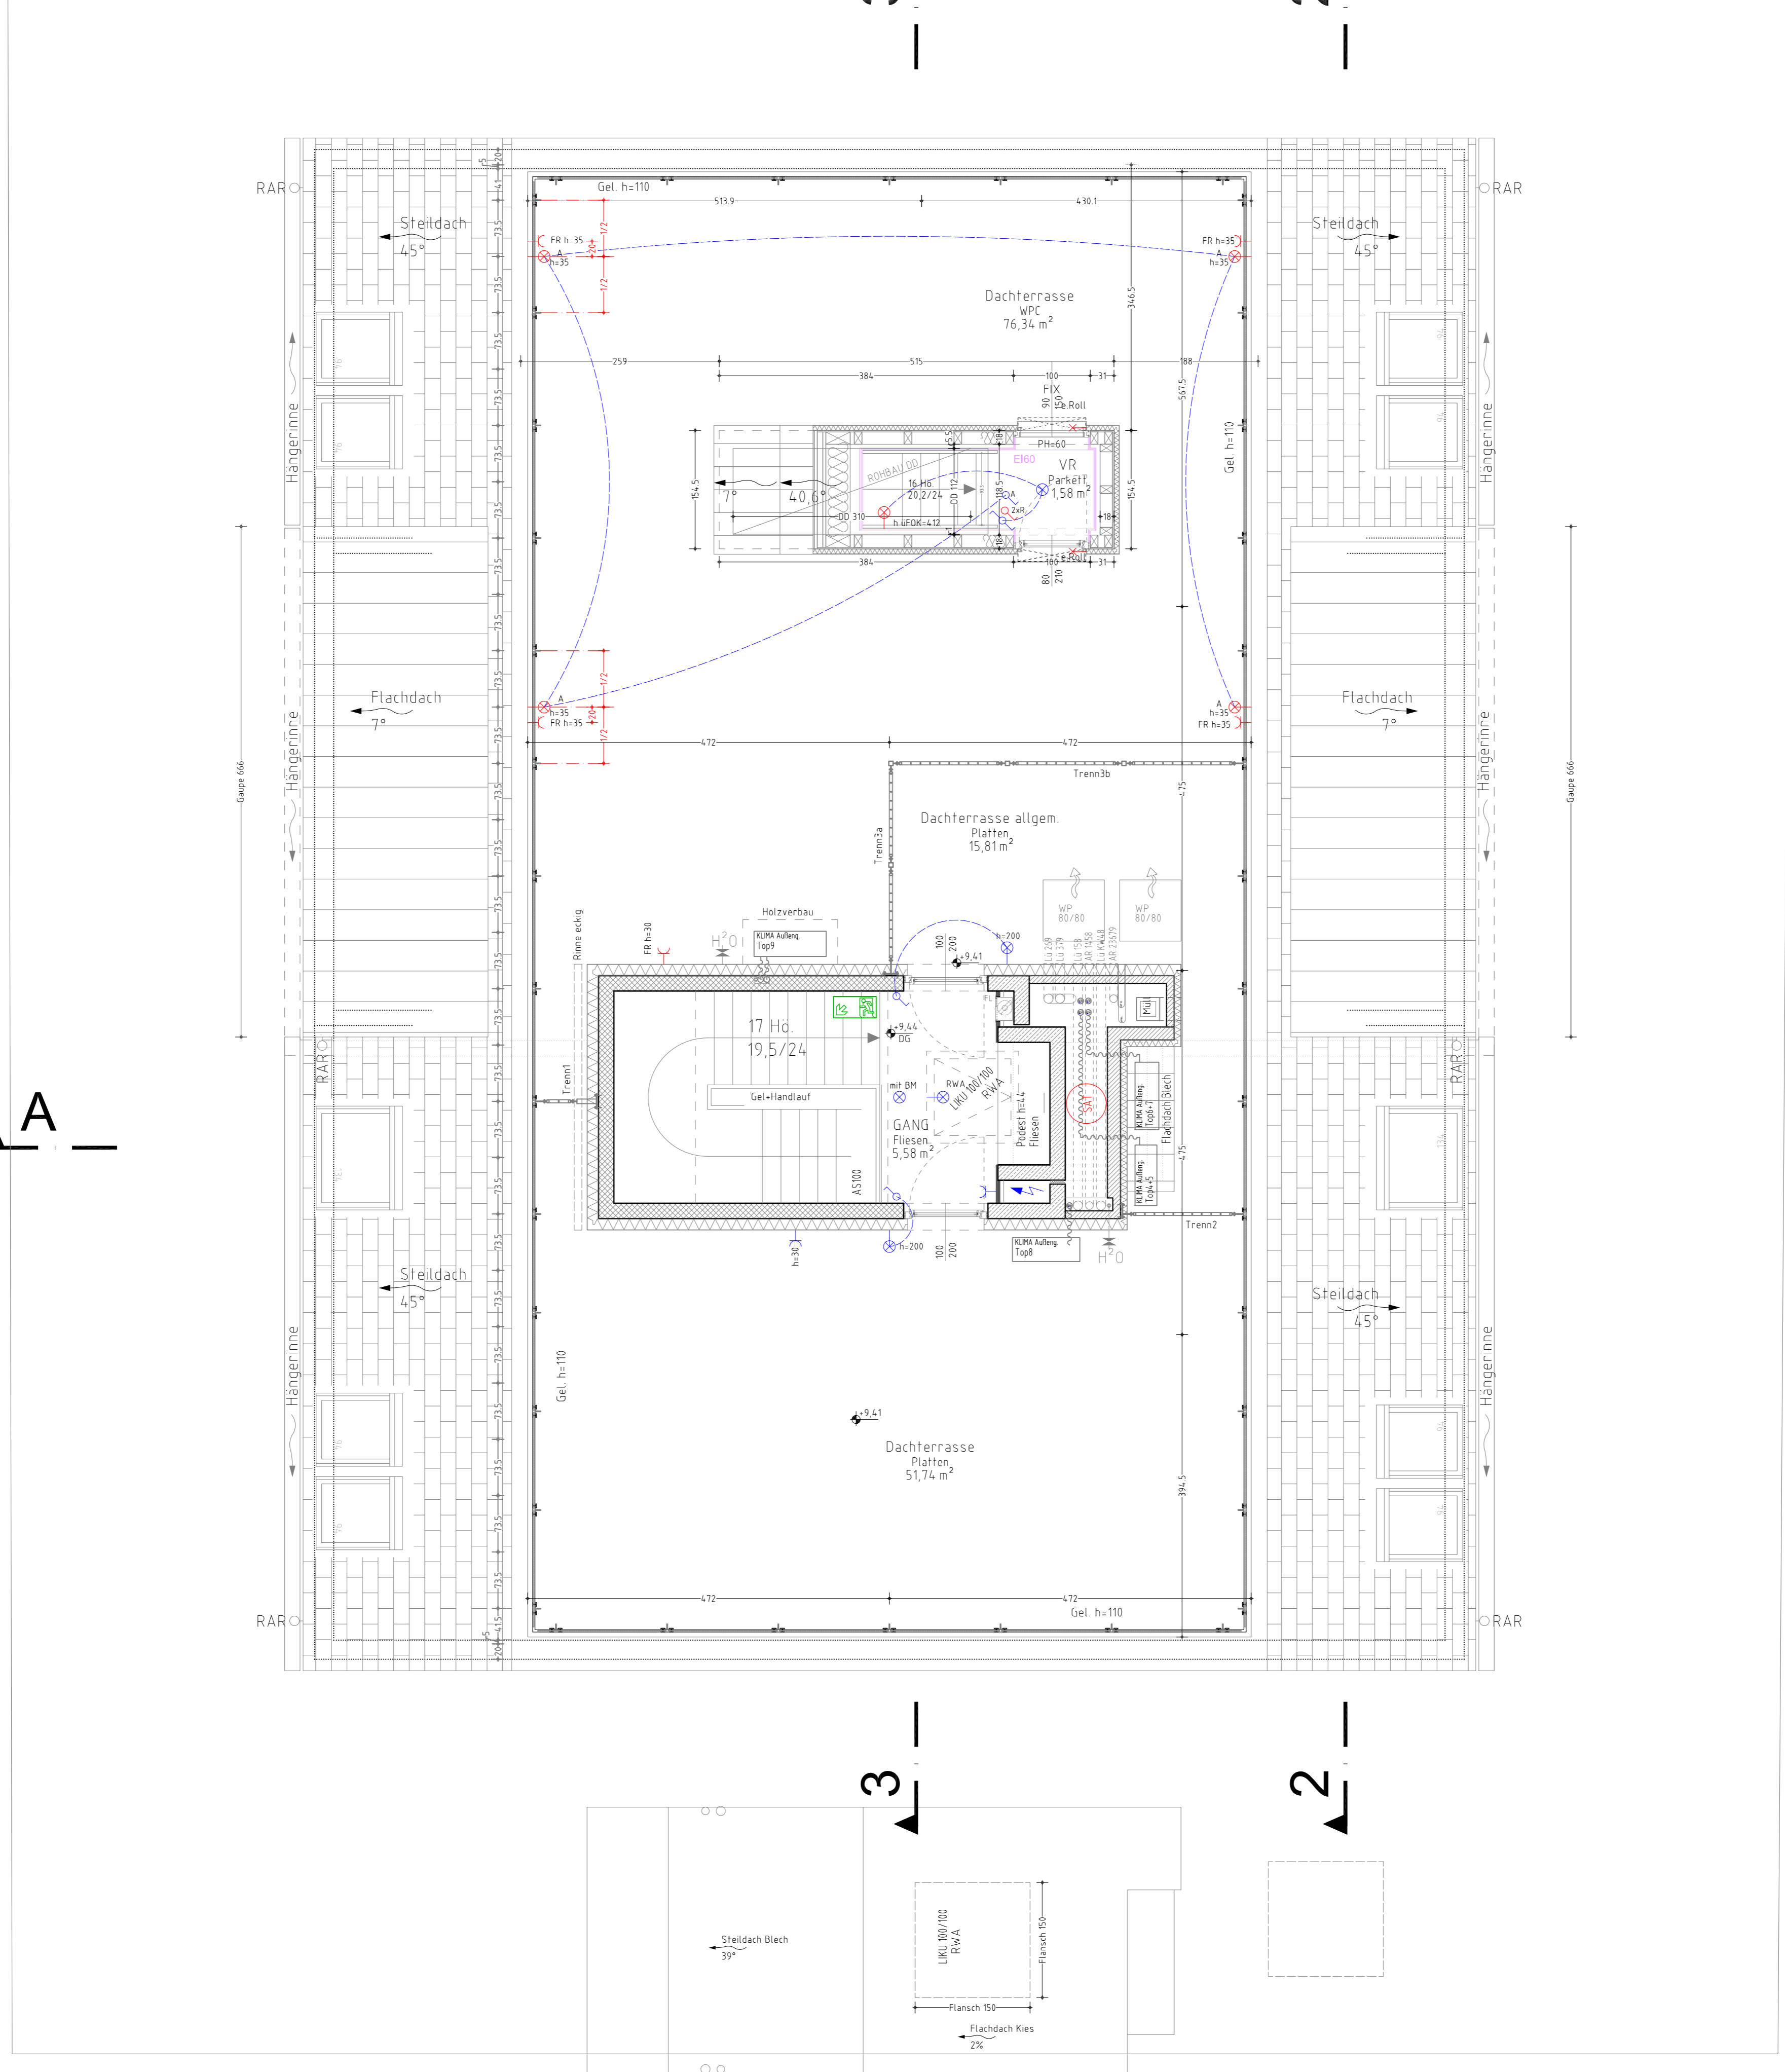

# DACHDRAUFSICHT

- Stecker ohne Angabe h=30
- Steckdose einfach
- Steckdose zweifach
- FR Schuko mit Deckel
- Antennensteckdose
- Telefonsteckdose
- Anschluss Ventilator
- E-Verteiler
- Gegensprechanlage
- Klingelaster
- Raumthermostat
- Schlüsselschalter
- Anschlusskasten Wienstrom
- Taster-BRE
- ALARMANLAGE (Vorbereitung)
- UP Dose für AA
- alle Fenster/Fensterläden in Wohnung mit Leerverrohrung für AA
- Rauchabzug im Siedehaus gem. TRVB S 111
- Fluchtweg-Orientierungsbeleuchtung gem. TRVB E 102
- Erste u. Erweiterte Löschlilfe - Tragbare Feuerlöscher gem. TRVB F 124

**DG**  
 14. Viktor Hagl Gasse 22  
**ELEKTROPLAN**  
 M=1:50 05.11.2021

Arch. VORDEREGGER ZT-KG  
 1180 Wien, Scherffenbergasse 3  
 Tel.: 01-479 53 72 mob: 0676 680 5603